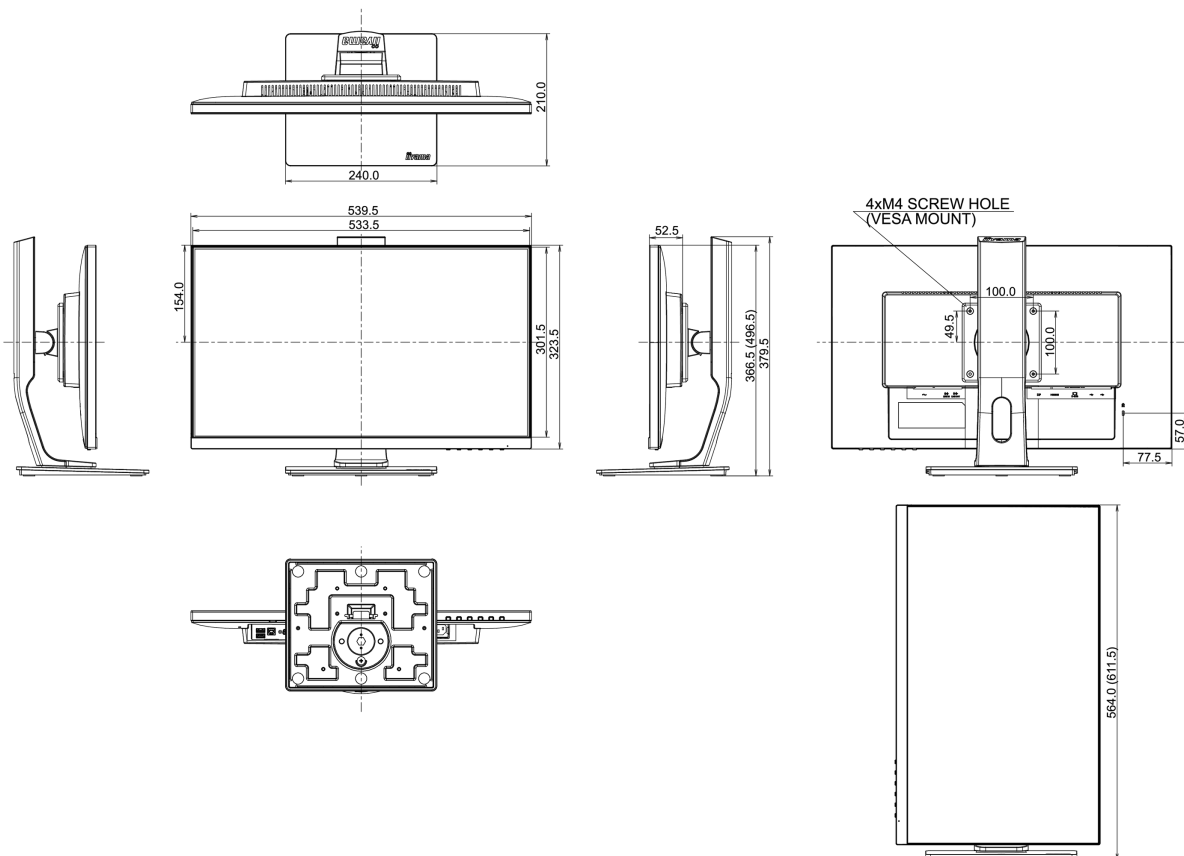

01 KARAKTERISTIKE EKRANA

Dizajn	ultra tanak
Dijagonala	23.8", 60.5cm
Panel	IPS Panel Technology LED, mat finiš
Osnovna rezolucija	1920 x 1080 (2.1 megapixel Full HD)
Format ekrana	16:9
Osvetljenje	250 cd/m ²
Statički kontrast	1000:1
Napredni kontrast	80M:1
Vreme odziva (GTG)	4ms
Zona gledanja	horizontalno/vertikalno: 178°/178°, desno/levo: 89°/89°, gore/dole: 89°/89°
Podržane boje	16.7mIn (sRGB: 99%; NTSC: 72%)
Horizontalna sinhronizacija	30 - 80KHz
Vidljiva površina Š x V	527 x 296.5mm, 20.7 x 11.7"
Razmak piksela	0.275mm
Boja	mat

04 MEHANIČKI

Podešavanje položaja prikaza	visina, okret (rotacija), okretanje, nagib
Podešavanje visine	130mm
Rotacija (PIVOT funkcija)	90°
Okretno postolje	90°; 45 ° levo; 45° desno
Ugao nagiba	22° gore; 5° dole
VESA montiranje	100 x 100mm

Dimenzije proizvoda Š x V x D	539.5 x 366.5 (496.5) x 210mm
Dimenzije kutije Š x V x D	688 x 400 x 196mm
Težina (bez kutije)	5.4kg
Težina (sa kutijom)	7kg
EAN kod	4948570115112

307:2008 in connection with pixel defects.