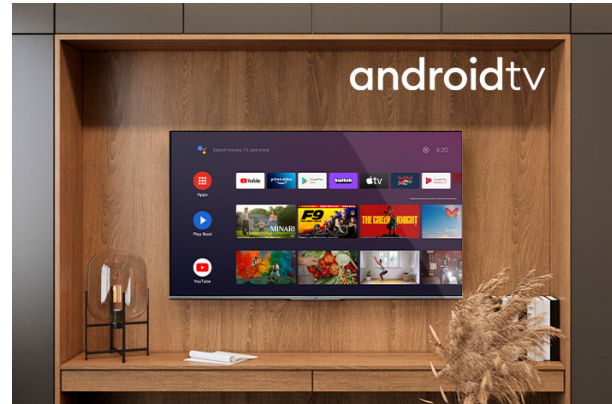

### LT-55VAQ3300

- > 4K ULTRA HD (3840X2160)
- > 3 HDMI & 2 USB
- > QLED Android TV
- > Dolby Vision HDR
- > Dolby Atmos

### 4K HDR Immersive

4K HDR Immersive logo pruža potrošačima sigurnost da će nivo kvaliteta slike koji obećava ova tehnologija biti efikasno isporučen i reprodukovan na JVC televizorima.